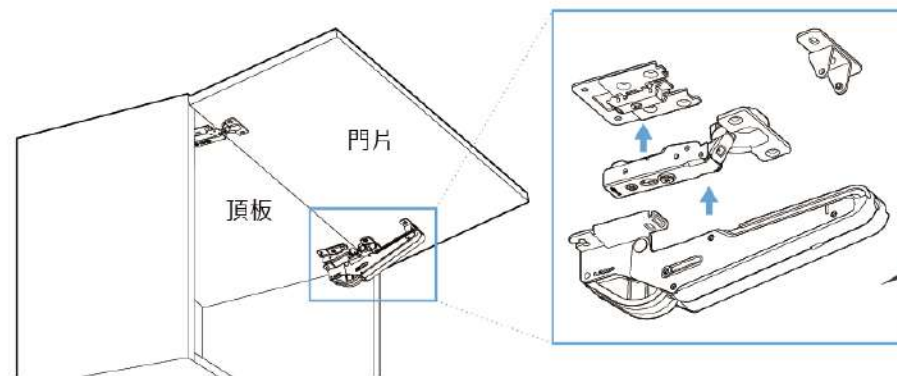

途中で止まる

緩衝

ゆっくり閉まる

上掀 AILERON : ARN-3-H

開き方	扉の最大モーメント
上開き	6.0~8.0 N·m/1本 (61.2~81.6 kgf·cm/1本)

/特點/

- Aileron是一支專為OLYMPIA360鉸鍊設計的緩衝撐桿，撐桿分為上掀和座掀兩種。這款撐桿是直接鎖在鉸鍊的底座上，施工時是非常省時的，也非常準確，解決了很多人裝不準的問題。不僅節省安裝時間更節省了櫃內空間，只要裝上專用結合片即可達到支撐效果。
- 支撐的力道，除了撐桿可調節力道外，還可靠鉸鏈5段調整緩衝效果。鉸鏈360分為寸15和寸35。

/開啟方式/

/說明/

- 隨意停(30度~最大95度)
- 關門有緩降功能(0~30)且關門的速度可以5段調整
- 4萬次開關測試

/尺寸圖/

搭配專屬底座 輕鬆與鉸鏈結合

座掀 AILERON : ARN-2-H

開き方	扉の最大モーメント
上蓋	6.0~8.0 N·m/1本 (61.2~81.6 kgf·cm/1本)

/特點/