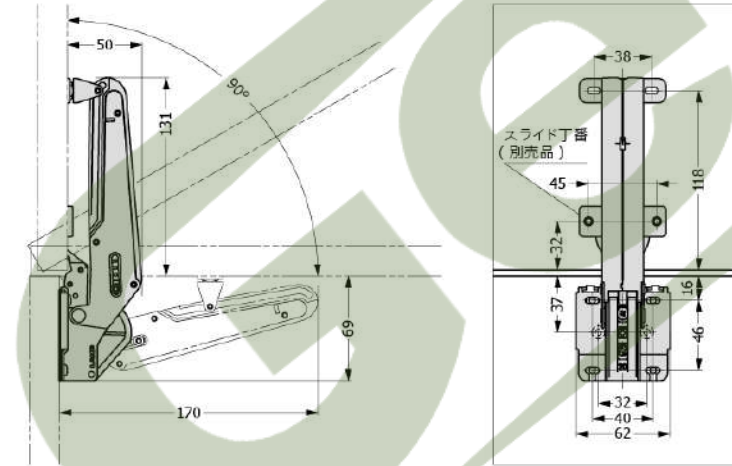

- Aileron是一支專為OLYMPIA360鉸鍊設計的緩衝撐桿，撐桿分為上掀和座掀兩種。這款撐桿是直接鎖在鉸鍊的底座上，施工時是非常省時的，也非常準確，解決了很多人裝不準的問題。不僅節省安裝時間更節省了櫃內空間，只要裝上專用結合片即可達到支撐效果。
- 支撐的力道，除了撐桿可調節力道外，還可靠鉸鏈5段調整緩衝效果。鉸鏈360分為寸15和寸35。

/開啟方式/

/說明/

- 隨意停(30度~最大95度)
- 關門有緩降功能(0~30)且關門的速度可以5段調整
- 4萬次開關測試

/尺寸圖/

/重量表/