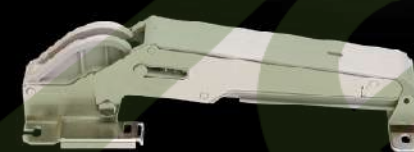

AILERON 登場

NEW AILERON 撐桿

搭載 OLYMPIA 360 緩衝鉸鏈

兩種獨特設計 緩衝撐桿+5段可調式緩衝鉸鏈

造就出無與倫比的全新體驗

支撐

軽く開く

隨意停

途中で止まる

緩衝

ゆっくり閉まる

上掀 AILERON : ARN-3-H

開き方	扉の最大モーメント
上開き	6.0~8.0 N·m/1本 (61.2~81.6 kgf·cm/1本)

/特點/

- Aileron是一支專為OLYMPIA360鉸鍊設計的緩衝撐桿，撐桿分為上掀和座掀兩種。這款撐桿是直接鎖在鉸鍊的底座上，施工時是非常省時的，也非常準確，解決了很多人裝不準的問題。不僅節省安裝時間更節省了櫃內空間，只要裝上專用結合片即可達到支撐效果。
- 支撐的力道，除了撐桿可調節力道外，還可靠鉸鏈5段調整緩衝效果。鉸鏈360分為寸15和寸35。