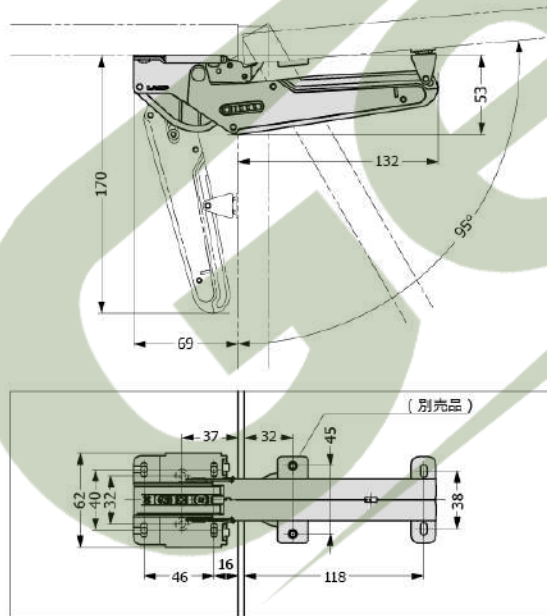

途中で止まる

緩衝

ゆっくり閉まる

上掀 AILERON : ARN-3-H

開き方	扉の最大モーメント
上開き	6.0~8.0 N·m/1本 (61.2~81.6 kgf·cm/1本)

/特點/

- Aileron是一支專為OLYMPIA360鉸鍊設計的緩衝撐桿，撐桿分為上掀和座掀兩種。這款撐桿是直接鎖在鉸鍊的底座上，施工時是非常省時的，也非常準確，解決了很多人裝不準的問題。不僅節省安裝時間更節省了櫃內空間，只要裝上專用結合片即可達到支撐效果。
- 支撐的力道，除了撐桿可調節力道外，還可靠鉸鏈5段調整緩衝效果。鉸鏈360分為寸15和寸35。

/開啟方式/

/說明/

- 隨意停(30度~最大95度)
- 關門有緩降功能(0~30)且關門的速度可以5段調整
- 4萬次開關測試

/尺寸圖/

搭配專屬底座 輕鬆與鉸鏈結合

座掀 AILERON : ARN-2-H

開き方	扉の最大モーメント
上蓋	6.0~8.0 N·m/1本 (61.2~81.6 kgf·cm/1本)

/特點/

- Aileron是一支專為OLYMPIA360鉸鍊設計的緩衝撐桿，撐桿分為上掀和座掀兩種。這款撐桿是直接鎖在鉸鍊的底座上，施工時是非常省時的，也非常準確，解決了很多人裝不準的問題。不僅節省安裝時間更節省了櫃內空間，只要裝上專用結合片即可達到支撐效果。
- 支撐的力道，除了撐桿可調節力道外，還可靠鉸鏈5段調整緩衝效果。鉸鏈360分為寸15和寸35。

/開啟方式/

/說明/

- 隨意停(30度~最大95度)
- 關門有緩降功能(0~30)且關門的速度可以5段調整
- 4萬次開關測試