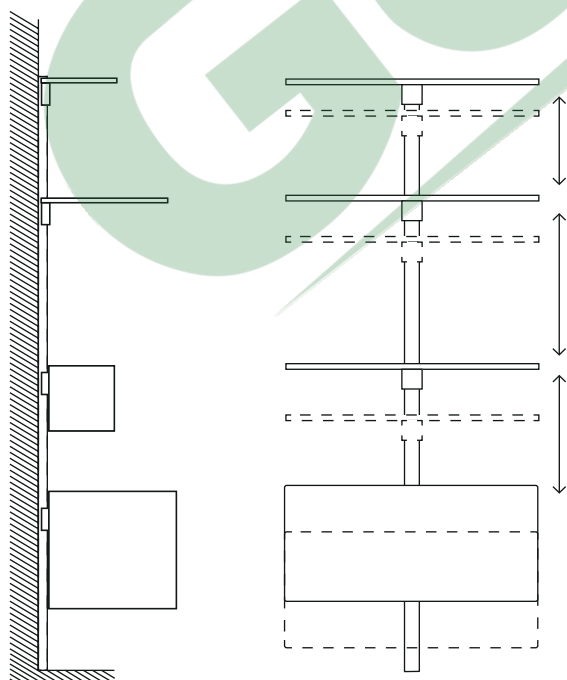

說明

基本組合配件

- 1、直立立柱(2200mm/支)
- 2、層板組件(木層板或鐵層板)
- 3、吊掛系統(五金都鎖在櫃體背後，亦可調整水平)

施工影片

實例應用影片

衣櫃

玄關

客廳

書房

簡易安裝

- 電源線可被隱藏於立柱的左或右側(Max 9mm)

- ① Wall profile, including cover profile
- ② Cover cap for wall profile (top/bottom)
- ③ Shelf support, including clamp
- ④ Cover plates (vertical and horizontal)
- ⑤ Depth-adjustment screws

1、正面只需要鎖一個六角，即能固定層板組件

2、層板後面兩個平衡螺絲，再調整與牆面接觸

- Pecasa專利直立柱上，層板和吊掛組件可以固定於任何的高度簡易安裝及調整高度，可以一個人即可安裝，非常有效率

出線示意圖

- 極富彈性的設計：

- > 直立柱可設計於對稱或是不對稱的設計，或是一高一低
- > 直立柱可使用全長2200mm或是裁切，只使用一部分安裝而達到不同的設計感
- > 層板設計可以運用立柱間的交錯
- > 過寬的層板，可利用兩支立柱去鎖，增加強度

訂貨編號

	訂貨編號	品名規格	備註
	HA.01.0102	立柱L=2200mm;黑色	
	HA.01.0202	電源器修飾條2200mm;黑色(1組=2pcs)	
	HA.01.0302	木層板組件(含固定件+飾蓋);黑	
	HA.01.04	抽屜(櫃體)組件;黑	
	HA.01.05	通用型板掛件(適用電視/鏡子);黑;W220*D220mm	
	HA.01.0602	吊衣桿架;黑;W550*D308*H114mm	
	HA.01.0604	吊衣桿架;黑;W850*D308*H114mm	
	HA.01.0702	掛勾架(2鉤);黑	
	HA.01.0704	掛勾架(3鉤);黑;W216*D39*H64mm	
	HA.01.0802	吊褲掛架;黑(12個)適用櫃寬550mm	
	HA.01.0804	吊褲掛架;黑(18個)適用櫃寬850mm	
	HA.01.0902	傾斜層板架;黑;W550*D318mm	
	HA.01.0904	傾斜層板架;黑;W850*D318mm	
	HA.01.1002	金屬層板(含固定件+飾蓋);黑;W550*D250*H87mm	
	HA.01.1004	金屬層板(含固定件+飾蓋);黑;W550*D400*H87mm	
	HA.01.1006	金屬層板(含固定件+飾蓋);黑;W850*D250*H87mm	
	HA.01.1008	金屬層板(含固定件+飾蓋);黑;W850*D400*H87mm	