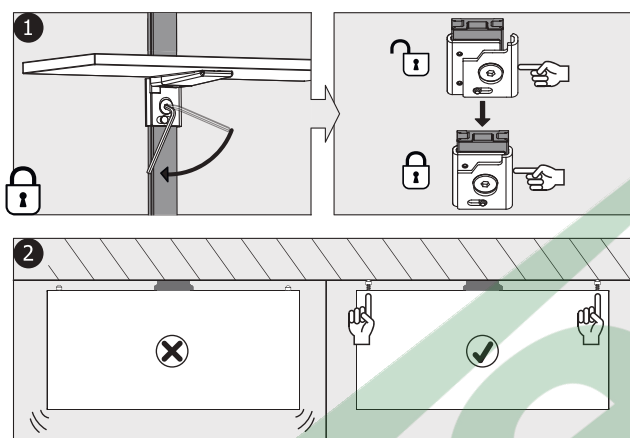

Pecasa

特色

- Pecasa創意壁掛系統，擁有專利直立立柱，提供對應多功能組合配件，配件包括木層板或鐵層板、抽屜吊掛系統、吊衣桿...等。
- 更可在Pecasa組合傢俱上吊掛電視或鏡子。此外，立柱側邊有凹槽，可以將電源線路隱藏起來，解決收線的困擾，更能達到極致美觀。
- 同一套系統，可應用在書櫃、衣櫃、玄關、商業空間等。
- 極富彈性的設計，可自行決定立柱設計位置是否對稱。由於專利的簡易安裝方式，擺放高度可自由調整。

說明

基本組合配件

- 1、直立立柱(2200mm/支)
- 2、層板組件(木層板或鐵層板)
- 3、吊掛系統(五金都鎖在櫃體背後，亦可調整水平)

施工影片

實例應用影片

衣櫃

玄關

客廳

書房

簡易安裝

- 電源線可被隱藏於立柱的左或右側(Max 9mm)

- ① Wall profile, including cover profile
- ② Cover cap for wall profile (top/bottom)
- ③ Shelf support, including clamp
- ④ Cover plates (vertical and horizontal)
- ⑤ Depth-adjustment screws

1、正面只需要鎖一個六角，即能固定層板組件

2、層板後面兩個平衡螺絲，再調整與牆面接觸

- Pecasa專利直立柱上，層板和吊掛組件可以固定於任何的高度簡易安裝及調整高度，可以一個人即可安裝，非常有效率

出線示意圖

- 極富彈性的設計：

- > 直立柱可設計於對稱或是不對稱的設計，或是一高一低
- > 直立柱可使用全長2200mm或是裁切，只使用一部分安裝而達到不同的設計感
- > 層板設計可以運用立柱間的交錯
- > 過寬的層板，可利用兩支立柱去鎖，增加強度