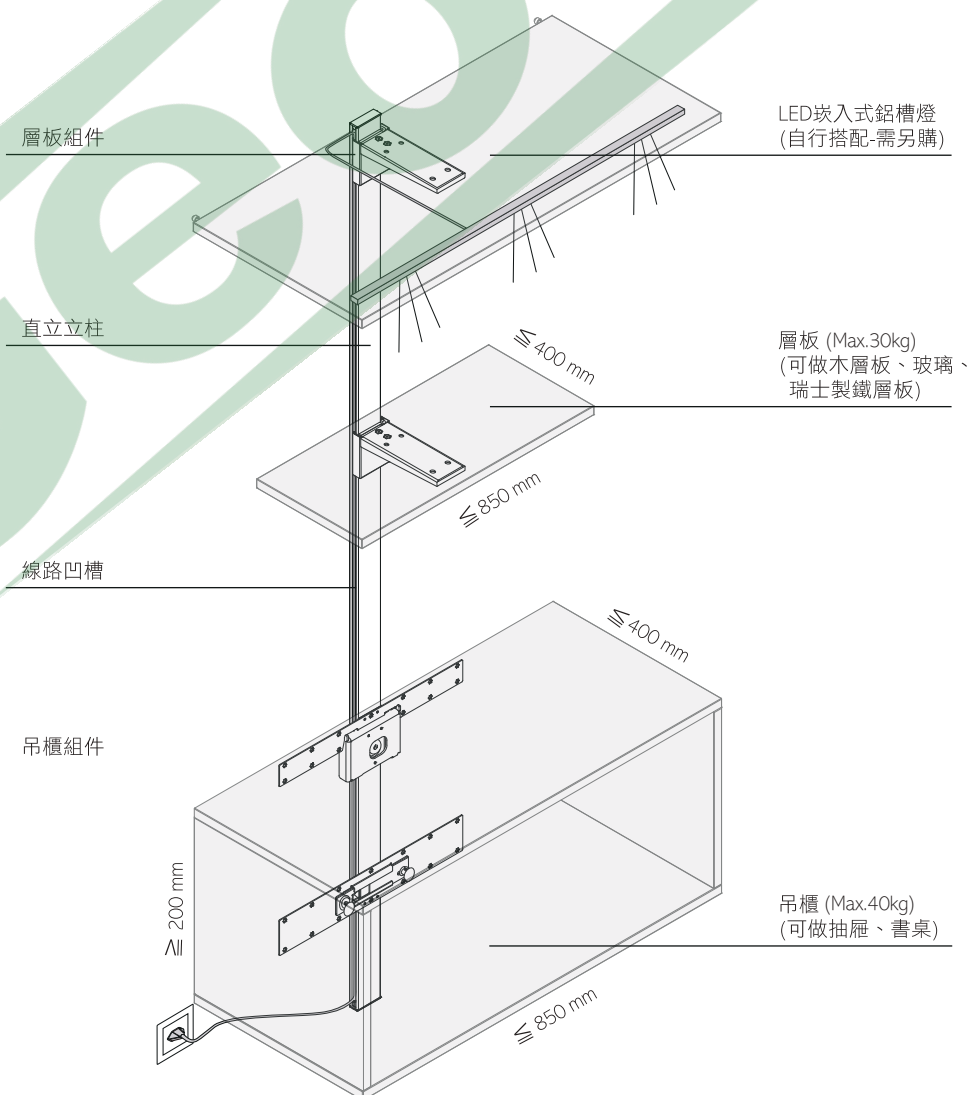

Pecasa

特色

- Pecasa創意壁掛系統，擁有專利直立立柱，提供對應多功能組合配件，配件包括木層板或鐵層板、抽屜吊掛系統、吊衣桿...等。
- 更可在Pecasa組合傢俱上吊掛電視或鏡子。此外，立柱側邊有凹槽，可以將電源線路隱藏起來，解決收線的困擾，更能達到極致美觀。
- 同一套系統，可應用在書櫃、衣櫃、玄關、商業空間等。
- 極富彈性的設計，可自行決定立柱設計位置是否對稱。由於專利的簡易安裝方式，擺放高度可自由調整。

說明

基本組合配件

- 1、直立立柱(2200mm/支)
- 2、層板組件(木層板或鐵層板)
- 3、吊掛系統(五金都鎖在櫃體背後，亦可調整水平)

施工影片

實例應用影片

衣櫃

玄關

客廳

書房

簡易安裝

- 電源線可被隱藏於立柱的左或右側(Max 9mm)

- ① Wall profile, including cover profile
- ② Cover cap for wall profile (top/bottom)
- ③ Shelf support, including clamp
- ④ Cover plates (vertical and horizontal)
- ⑤ Depth-adjustment screws

1、正面只需要鎖一個六角，即能固定層板組件

2、層板後面兩個平衡螺絲，再調整與牆面接觸

- Pecasa專利直立柱上，層板和吊掛組件可以固定於任何的高度簡易安裝及調整高度，可以一個人即可安裝，非常有效率

出線示意圖

- 極富彈性的設計：

- > 直立柱可設計於對稱或是不對稱的設計，或是一高一低
- > 直立柱可使用全長2200mm或是裁切，只使用一部分安裝而達到不同的設計感
- > 層板設計可以運用立柱間的交錯
- > 過寬的層板，可利用兩支立柱去鎖，增加強度