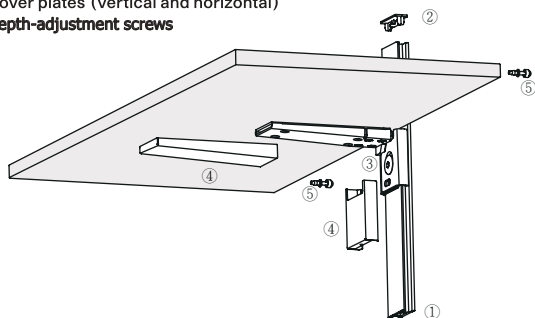

Pecasa

特色

- Pecasa創意壁掛系統，擁有專利直立立柱，提供對應多功能組合配件，配件包括木層板或鐵層板、抽屜吊掛系統、吊衣桿...等。
- 更可在Pecasa組合傢俱上吊掛電視或鏡子。此外，立柱側邊有凹槽，可以將電源線路隱藏起來，解決收線的困擾，更能達到極致美觀。
- 同一套系統，可應用在書櫃、衣櫃、玄關、商業空間等。
- 極富彈性的設計，可自行決定立柱設計位置是否對稱。由於專利的簡易安裝方式，擺放高度可自由調整。

說明

基本組合配件

- 1、直立立柱(2200mm/支)
- 2、層板組件(木層板或鐵層板)
- 3、吊掛系統(五金都鎖在櫃體背後，亦可調整水平)

施工影片

實例應用影片

衣櫃

玄關

客廳

書房

簡易安裝

- 電源線可被隱藏於立柱的左或右側(Max 9mm)

- ① Wall profile, including cover profile
- ② Cover cap for wall profile (top/bottom)
- ③ Shelf support, including clamp
- ④ Cover plates (vertical and horizontal)
- ⑤ Depth-adjustment screws

1、正面只需要鎖一個六角，即能固定層板組件

2、層板後面兩個平衡螺絲，再調整與牆面接觸

- Pecasa專利直立柱上，層板和吊掛組件可以固定於任何的高度簡易安裝及調整高度，可以一個人即可安裝，非常有效率

出線示意圖

- 極富彈性的設計：

- > 直立柱可設計於對稱或是不對稱的設計，或是一高一低
- > 直立柱可使用全長2200mm或是裁切，只使用一部分安裝而達到不同的設計感
- > 層板設計可以運用立柱間的交錯
- > 過寬的層板，可利用兩支立柱去鎖，增加強度