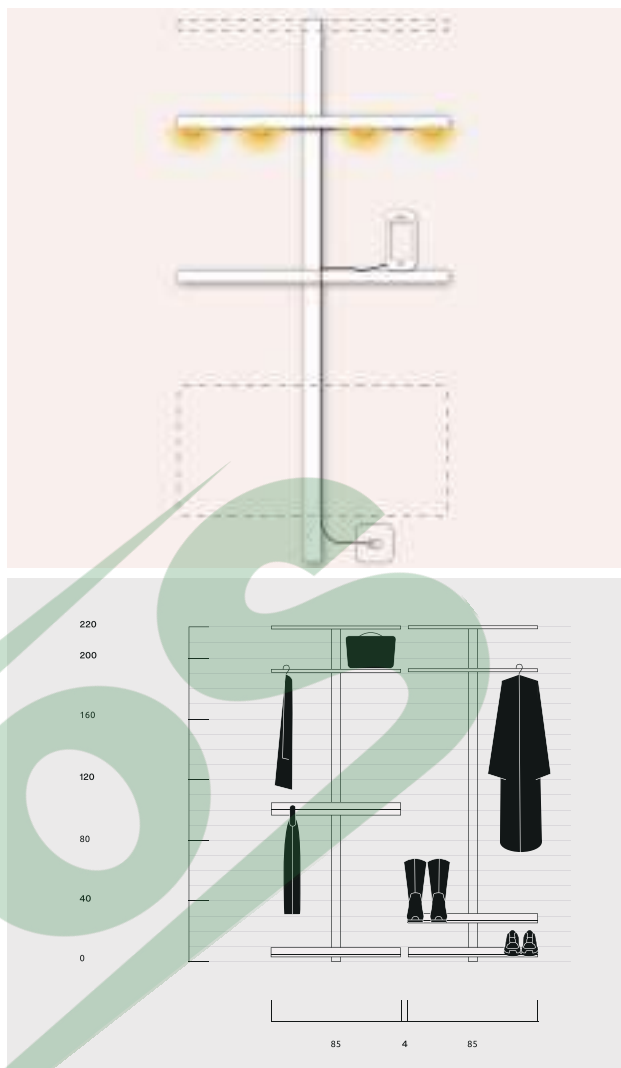

說明

基本組合配件

- 1、直立立柱(2200mm/支)
- 2、層板組件(木層板或鐵層板)
- 3、吊掛系統(五金都鎖在櫃體背後，亦可調整水平)

施工影片

實例應用影片

衣櫃

玄關

客廳

書房

簡易安裝

- 電源線可被隱藏於立柱的左或右側(Max 9mm)

- ① Wall profile, including cover profile
- ② Cover cap for wall profile (top/bottom)
- ③ Shelf support, including clamp
- ④ Cover plates (vertical and horizontal)
- ⑤ Depth-adjustment screws

1、正面只需要鎖一個六角，即能固定層板組件

2、層板後面兩個平衡螺絲，再調整與牆面接觸

- Pecasa專利直立柱上，層板和吊掛組件可以固定於任何的高度簡易安裝及調整高度，可以一個人即可安裝，非常有效率

出線示意圖

- 極富彈性的設計：

- > 直立柱可設計於對稱或是不對稱的設計，或是一高一低
- > 直立柱可使用全長2200mm或是裁切，只使用一部分安裝而達到不同的設計感
- > 層板設計可以運用立柱間的交錯
- > 過寬的層板，可利用兩支立柱去鎖，增加強度

訂貨編號

	訂貨編號	品名規格	備註
	HA.01.0102	立柱L=2200mm;黑色	
	HA.01.0202	電源器修飾條2200mm;黑色(1組=2pcs)	
	HA.01.0302	木層板組件(含固定件+飾蓋);黑	
	HA.01.04	抽屜(櫃體)組件;黑	
	HA.01.05	通用型板掛件(適用電視/鏡子);黑;W220*D220mm	
	HA.01.0602	吊衣桿架;黑;W550*D308*H114mm	
	HA.01.0604	吊衣桿架;黑;W850*D308*H114mm	
	HA.01.0702	掛勾架(2鉤);黑	
	HA.01.0704	掛勾架(3鉤);黑;W216*D39*H64mm	
	HA.01.0802	吊褲掛架;黑(12個)適用櫃寬550mm	
	HA.01.0804	吊褲掛架;黑(18個)適用櫃寬850mm	
	HA.01.0902	傾斜層板架;黑;W550*D318mm	
	HA.01.0904	傾斜層板架;黑;W850*D318mm	
	HA.01.1002	金屬層板(含固定件+飾蓋);黑;W550*D250*H87mm	
	HA.01.1004	金屬層板(含固定件+飾蓋);黑;W550*D400*H87mm	
	HA.01.1006	金屬層板(含固定件+飾蓋);黑;W850*D250*H87mm	
	HA.01.1008	金屬層板(含固定件+飾蓋);黑;W850*D400*H87mm	