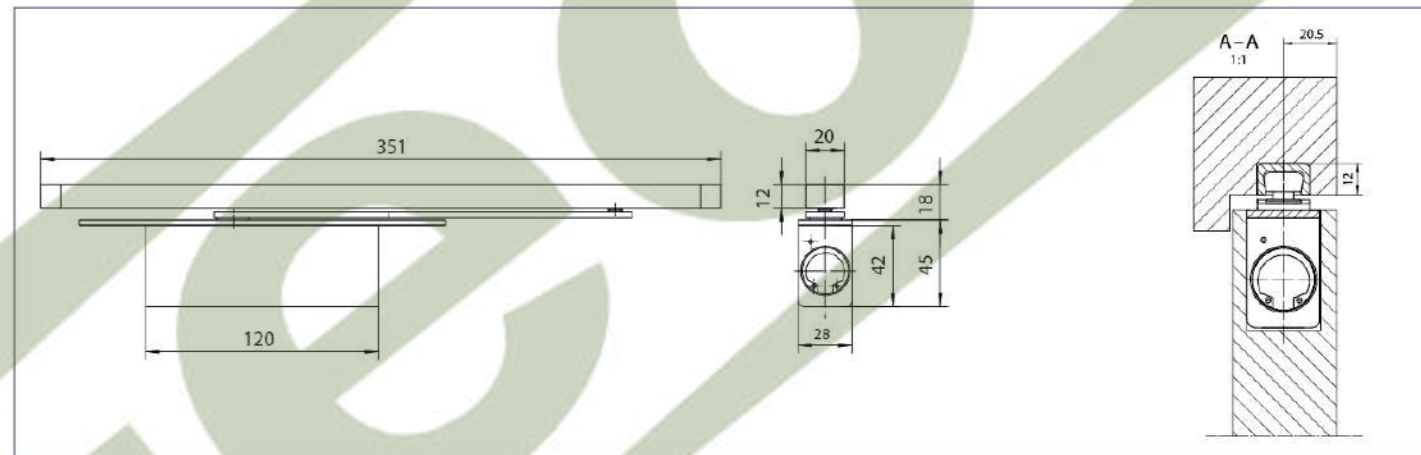

## 產品尺寸圖

產品功能	規 格
門片類型	室內門
門片重量	最重至45公斤
門片寬度	最寬至1100mm
門片厚度	38mm以上
開門方向	單一機體適用左/右開
安裝類型	隱藏式
帶緩衝角度	0°~25°及60°以上
自由移動範圍	25°~60°
最大開啟角度	80°~140°
安全停止位置	將門安全地保持在打開位置，無需門擋
阻尼強度	可設定調整

Focus Open 2015  
Silver